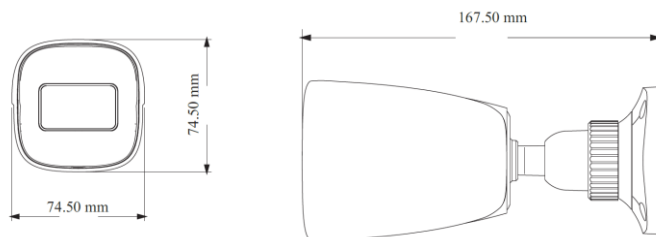

Tercer Stream	60Hz: D1/480× 240/CIF (1~30fps);50Hz: D1/480× 240/CIF(1~25fps)
Bit Rate	64 Kbps ~ 8 Mbps
Bit Rate Type	VBR / CBR
Compresión Audio	G711A/U
Regulaciones Imagen	ROI, Saturación, Brillo, Tono, Contraste, Wide Dynamic, Nitidez, Imagen Espejo, Volteo Imagen, Reducción ruido, etc.
ROI (region interés)	Cada ROI se puede configurar separadamente
Interfaces	
Red	RJ45
Audio	1CH entrada audio
Almacenamiento	Alojamiento para tarjeta microSD de hasta 256Gb
Reset	Sí
Funciones	
Monitorización remota	Navegador Web / APP
Navegadores Web	IE11 (require plug-in) / Chrome 89+ / Edge 89+ / Firefox 87+ / Safari 14.0
Conexión online	Soporta simultáneamente monitorización de hasta 3 usuarios;Soporta multi-stream para transmission tiempo real
Protocolos de red	UDP, IPv4, IPv6, DHCP, NTP, RTSP, RTP, RTCP, PPPoE, DDNS, SMTP, FTP, 802.1x, SNMP, UPnP, HTTP, HTTPS, QoS
Interfaz de Protocolo	ONVIF
Smart Alarm	Detección de Movimiento, microSD llena, error en microSD
Smart Event	Detección de: intrusión en una región, cruce de línea, objeto abandonado / desaparecido, excepción de video (cambio de escena, desenfoco video, etc.)
Otras Funciones	Marca de agua, mascara de vídeo, heartbeat (supervision), vision pasillo
Seguridad	Video encriptado, firmware encriptado, encriptación HTTPS, configuración de encriptación, bloqueo de inicio de sesión ilegal, filtrado de direcciones IP, autenticación 802.1x, autenticación para HTTP/HTTPS
PoE	Sí
IR Distancia	20 ~ 30 m
Protección	IP67
Otros	
Alimentación	12Vcc y PoE
Consumo	< 5W
Entorno de trabajo	- 30 °C ~ 60 °C / Humedad: menor del 95% (sin condensación)
Dimensiones (mm)	167.5 × 74.5 × 74.5
Peso (neto)	Aprox. 0.38Kg
Instalación	Techo / Pared
Certificados	CE, FCC. Y cumple con Directive EU RoHS, WEEE(2012/19/EU) , directive 94/62/EC and REACH(EC1907/2006)