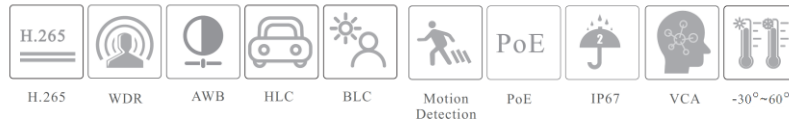

B-9441S4

Mini-Bullet IP 4MPx óptica fija 2,8mm

Sensor imagen	1/3" CMOS			
Tamaño Imagen	2560x1440 – 4MPx			
Electronic Shutter	1/2s ~ 1/100000s			
Iris	Iris Fijo			
Min. Iluminación	0,005 lux @F1.6, AGC ON; 0 lux con IR			
Lente	2.8mm@F1.6, Horizontal FoV: 94°; Vertical FoV: 50°; Diagonal FoV: 115°			
Focus	Fijo			
Métrica lente	M12			
Día&Noche	ICR			
Wide Dynamic Range	WDR 120dB			
BLC	Sí			
HLC	Sí			
Digital NR	Sí			
Ajuste ángulo	Pan: 0°~360°; Tilt:0°~80°; Rotacion: 0°~360°			
DORI Distancias				
	Detección	Observación	Reconocimiento	Identificación
2.8mm	61.76 m	24.70 m	12.30 m	6.18 m
Imagen				
Video Compresión	Main stream: H.265 / H.264 Sub stream: H.265 / H.264 / MJPEG Third stream: H.265 / H.264 / MJPEG			
Resolución	4MP (2560 × 1440), 3MP (2304 × 1296), 1080P (1920 × 1080), 720P (1280 × 720), D1, 480× 240, CIF			
Stream Principal	60Hz: 4MP/3MP/1080P/720P(1~30fps); 50Hz: 4MP/3MP/1080P/720P(1~25fps)			
Sub-Stream	60Hz: 720P/D1/CIF (1~30fps); 50Hz: 720P/D1/CIF (1~25fps)			

Galak
SECURITY