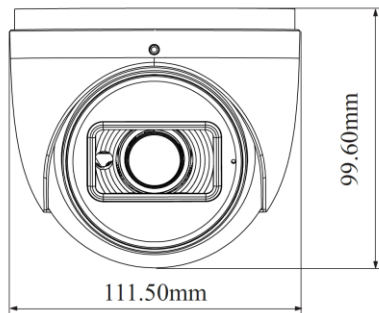

Stream Principal	60Hz: 4MP/3MP/1080P/720P(1~30fps); 50Hz: 4MP/3MP/1080P/720P(1~25fps)
Sub-Stream	60Hz: 720P/D1/CIF (1~30fps); 50Hz: 720P/D1/CIF (1~25fps)
Tercer Stream	60Hz: D1/480× 240/CIF (1~30fps);50Hz: D1/480× 240/CIF(1~25fps)
Bit Rate	64 Kbps ~ 8 Mbps
Bit Rate Type	VBR / CBR
Compresión Audio	G711A/U
Regulaciones Imagen	ROI, Saturación, Brillo, Tono, Contraste, Wide Dynamic, Nitidez, Imagen Espejo, Volteo Imagen, Reducción ruido, etc.
ROI (region interés)	Cada ROI se puede configurar separadamente
Interfaces	
Red	RJ45
Audio	1CH micrófono incorporado; 1CH entrada audio
Almacenamiento	Ranura para microSD hasta 256Gb
Reset	Sí
Funciones	
Monitorización remota	Navegador Web / APP
Navegadores Web	IE (require plug-in) / Chrome / Edge / Firefox / Safari
Conexión Online	Soporta simultáneamente monitorización de hasta 3 usuarios; Soporta multi-stream para transmission tiempo real
Protocolos de red	UDP, IPv4, IPv6, DHCP, NTP, RTSP, RTP, RTCP, PPPoE, DDNS, SMTP, FTP, 802.1x, SNMP, UPnP, HTTP, HTTPS, QoS
Interfaz de Protocolo	ONVIF
Smart Alarm	Detección de Movimiento, SD llena, error en SD
Smart Event	Detección de: intrusión en una región, cruce de línea, objeto abandonado / desaparecido, excepción de video (cambio de escena, desenfoco video, etc.)
Otras Funciones	Marca de agua, mascara de video, heartbeat (supervision), vison pasillo, filtrado dirección IP
PoE	IEEE802.3 af
IR Distancia	30 ~ 50 m
Protección	IP67
Otros	
Alimentación	12Vcc y PoE
Consumo	< 8W
Entorno de trabajo	- 30 °C ~ 60 °C / Humedad: menor del 95% (sin condensación)
Dimensiones (mm)	Φ 111.5 × 99.6
Peso (neto)	Aprox. 0.65Kg
Instalación	Techo / Pared
Certificados	CE, FCC. Y cumple con Directive EU RoHS, WEEE(2012/19/EU) , directive 94/62/EC and REACH(EC1907/2006)