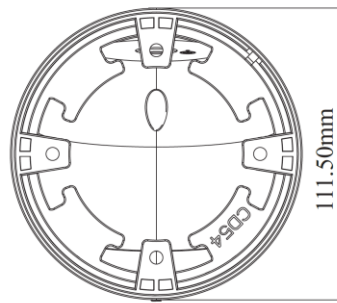

Stream Principal	60Hz: 4MP/3MP/1080P/720P(1~30fps); 50Hz: 4MP/3MP/1080P/720P(1~25fps)
Sub-Stream	60Hz: 720P/D1/CIF (1~30fps); 50Hz: 720P/D1/CIF (1~25fps)
Tercer Stream	60Hz: D1/480× 240/CIF (1~30fps);50Hz: D1/480× 240/CIF(1~25fps)
Bit Rate	64 Kbps ~ 8 Mbps
Bit Rate Type	VBR / CBR
Compresión Audio	G711A/U
Regulaciones Imagen	ROI, Saturación, Brillo, Tono, Contraste, Wide Dynamic, Nitidez, Imagen Espejo, Volteo Imagen, Reducción ruido, etc.
ROI (region interés)	Cada ROI se puede configurar separadamente
Interfaces	
Red	RJ45
Audio	1CH micrófono incorporado; 1CH entrada audio
Almacenamiento	Ranura para microSD hasta 256Gb
Reset	Sí
Funciones	
Monitorización remota	Navegador Web / APP
Navegadores Web	IE (require plug-in) / Chrome / Edge / Firefox / Safari
Conexión Online	Soporta simultáneamente monitorización de hasta 3 usuarios; Soporta multi-stream para transmission tiempo real
Protocolos de red	UDP, IPv4, IPv6, DHCP, NTP, RTSP, RTP, RTCP, PPPoE, DDNS, SMTP, FTP, 802.1x, SNMP, UPnP, HTTP, HTTPS, QoS
Interfaz de Protocolo	ONVIF
Smart Alarm	Detección de Movimiento, SD llena, error en SD
Smart Event	Detección de: intrusión en una región, cruce de línea, objeto abandonado / desaparecido, excepción de video (cambio de escena, desenfoco video, etc.)
Otras Funciones	Marca de agua, mascara de video, heartbeat (supervision), vison pasillo, filtrado dirección IP
PoE	IEEE802.3 af
IR Distancia	30 ~ 50 m
Protección	IP67
Otros	
Alimentación	12Vcc y PoE
Consumo	< 8W
Entorno de trabajo	- 30 °C ~ 60 °C / Humedad: menor del 95% (sin condensación)
Dimensiones (mm)	Φ 111.5 × 99.6
Peso (neto)	Aprox. 0.65Kg
Instalación	Techo / Pared
Certificados	CE, FCC. Y cumple con Directive EU RoHS, WEEE(2012/19/EU) , directive 94/62/EC and REACH(EC1907/2006)