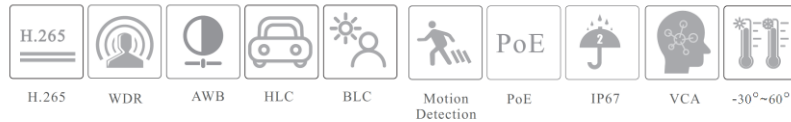

D-9545S4-AZ

Domo IP 4MPx óptica varifocal motorizada 2,8 – 12 mm

Sensor imagen	1/3" CMOS			
Tamaño Imagen	2560x1440 – 4MPx			
Electronic Shutter	1/2s ~ 1/100000s			
Iris	Iris Fijo			
Mín. Iluminación	0,005 lux @F1.6, AGC ON; 0 lux con IR			
Lente	2.8-12mm@F1.4, Horizontal: 92°~31°; Vertical: 48°~17.2°; Diagonal: 112°~35.6°			
Focus	Motorizado			
Métrica lente	14			
Día&Noche	ICR			
Wide Dynamic Range	WDR 120dB			
BLC	Sí			
HLC	Sí			
Digital NR	Sí			
S/N Ratio	≥50dB			
Ajuste ángulo	Pan: 0°~360°; Tilt:0°~75°; Rotacion: 0°~360°			
DORI Distancias				
	Detección	Observación	Reconocimiento	Identificación
2.8mm	63.99 ~ 188.65 m	25.61 ~ 75.46 m	12.80 ~ 37.73 m	6.40 ~ 18.86 m
Imagen				
Video Compresión	Main stream: H.265 / H.264 Sub stream: H.265 / H.264 / MJPEG Third stream: H.265 / H.264 / MJPEG			
Resolución	4MP (2560 × 1440), 3MP (2304 × 1296), 1080P (1920 × 1080), 720P (1280 × 720), D1, 480× 240, CIF