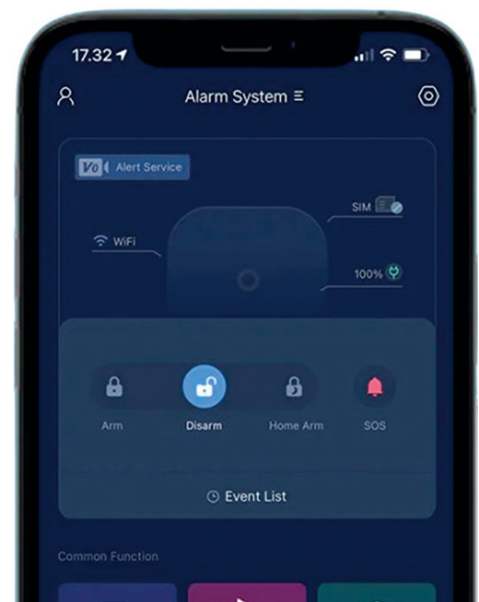

# Sistema de Seguridad y Domótica

El sistema de seguridad **Galak** vía radio está diseñado no solo para proteger frente a robos en hogares, comercios, oficinas y empresas, sino también frente a otros riesgos como incendio o inundación, además de permitir funciones domóticas y verificación visual / audio mediante sus cámaras.

Extremadamente fácil de instalar al ser inalámbrico y poder realizar toda la programación simplemente escaneando códigos QR y utilizando la App para su personalización.

**Galak**  
SECURITY

[www.galaksecurity.com](http://www.galaksecurity.com)

## MÚLTIPLES VÍAS DE COMUNICACIÓN

Todas las centrales incluyen LAN y WiFi. Y, según modelo, también GPRS o 4G