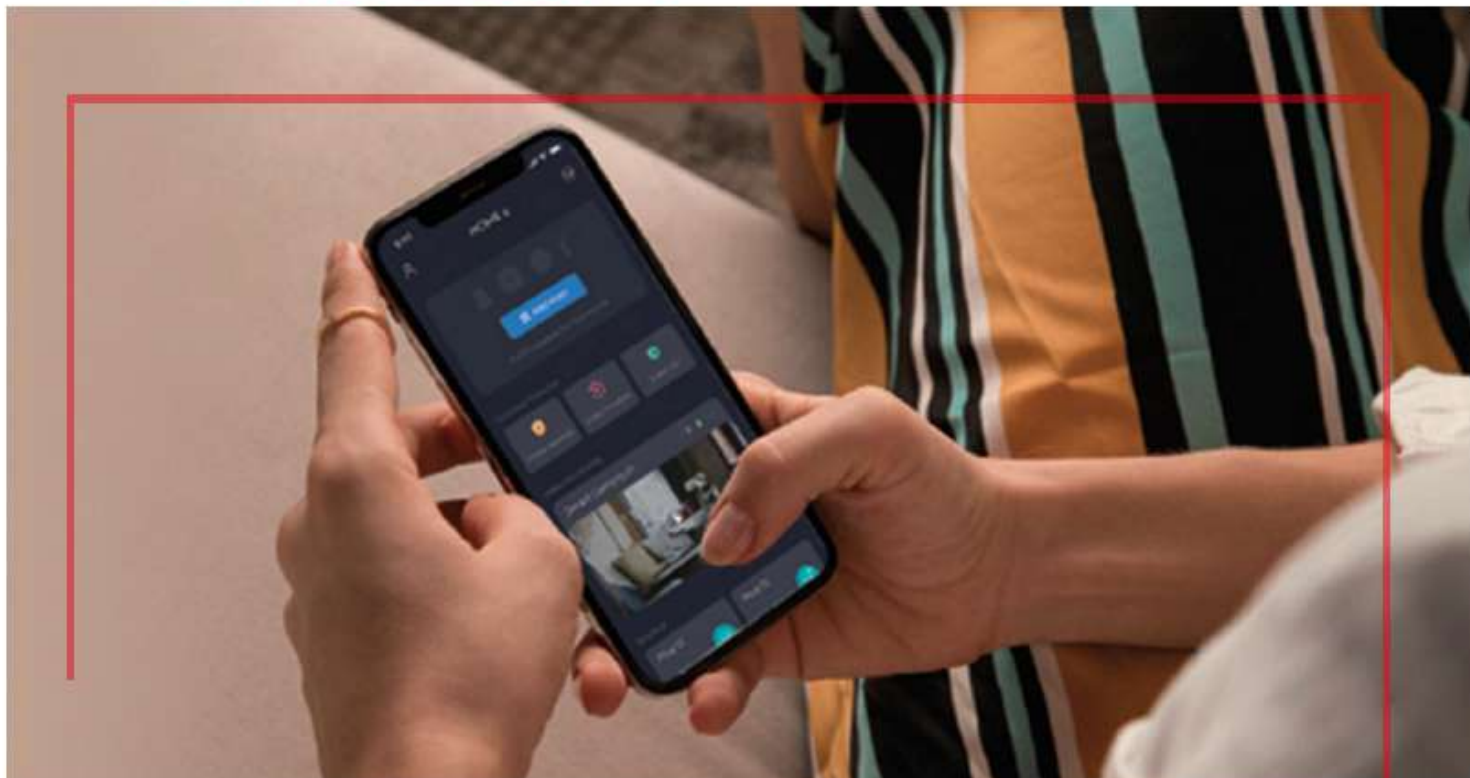

Smartcam

G-SWC01

Cámara IP WIFI a batería recargable con detección de movimiento.
FullHD 1920x1080. H265. Óptica fija 2,8mm, con sensor imagen 1/2,9"
Campo visión máximo: 135°. Visión nocturna (IR-Cut). Luz Infrarroja hasta 8 metros
Audio bidireccional
Programación con código QR
Vídeo de 15" por detección (tanto por IA como por PIR integrado). Admite microSD 128Gb máx.
PIR: máximo alcance 8m x 120°. Sirena alarma 85dB. Notificaciones PUSH
Alimentación: batería RECARGABLE. Entrada recarga: USB tipoC 5Vcc 2A
Duración de batería hasta 3-4 meses sin recargar, según uso
WIFI 2,4GHz (IEEE 802.11 b/g/n) Seguridad WIFI WEP/WPA-PSK/WPA2-PSK
Dimensiones aproximadas: 65,5x67,5x102,7mm / Soporte magnético: 64x64x22,8mm
Consultar soporte opcional estándar de cámara
IP65. Temperatura de trabajo: -10°C / +55°C