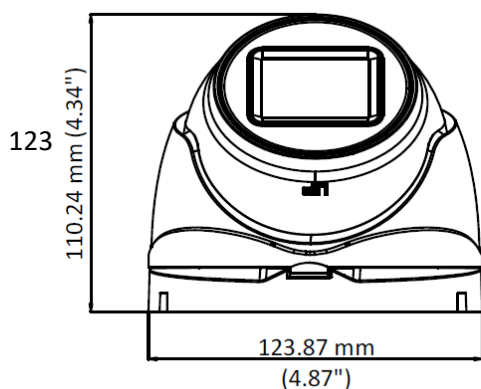

### Característica clave

- CMOS de alto rendimiento de 2 MP
- Luz ultra baja
- Resolución de 1920 a 1080
- Lente varifocal motorizada de 2,7 mm a 13,5 mm, enfoque automático
- EXIR 2.0, Smart IR, hasta 70 m de distancia IR
- Menú OSD, DNR 3D, WDR verdadero de 120 dB, conmutación día/noche
- Salida de vídeo 4 en 1 (TVI/AHD/CVI/CVBS conmutable)
- IP67
- Control por coaxial (HIKVISION-C)

<b>Cámara</b>	
Sensor de imagen	CMOS de escaneo progresivo de 2.0 megapíxeles
Sistema de señales	PAL/NTSC
Velocidad de fotogramas de vídeo	PAL: 1080p a 25fps NTSC: 1080p-30fps
Resolución	1920 (H) á1080 (V)
Iluminación mínima	0.005 Lux(F1.2, AGC ON), 0 Lux con IR
Tiempo de obturación	PAL: 1/25 s a 1/50,000 s NTSC: 1/30 s a 1/50,000 s
Lente	2,7 mm a 13,5 mm
Campo de visión horizontal	De 102º a 31º
Día y Noche	Filtro de corte IR
Ajuste de ángulo	Panorámica: de 0º a 360º, Inclinación: de 0º a 75º, Rotación: de 0º a 360º
Sincronización	Sincronización interna
WDR (rango dinámico amplio)	120 dB
<b>Menú</b>	
Agc	Alto/Medio/Bajo
D/N Modo	Automático/Color/BW (Blanco y Negro)
Modo Imagen	STD/HIGH-SAT
HLC (Compensación de resaltado)	Sí
BLC (Compensación de retroiluminación)	Sí
Wdr	Sí
DNR 3D	Nivel 1 a 9
Lengua	Inglés
Funciones	Brillo, Nitidez, DNR 3D, Espejo, IR inteligente
<b>Interfaz</b>	
Salida de vídeo	1 salida analógica HD
Botón De Interruptor	TVI/AHD/CVI/CVBS
<b>General</b>	
Condiciones de funcionamiento	-40 ºC a 60 ºC (-40 ºF a 140 ºF), Humedad: 90% o menos (sin condensación)
Fuente de alimentación	12 VCC ±25% <i>*Se recomienda utilizar un adaptador de corriente para suministrar alimentación por cada cámara</i>
Consumo de energía	máximo. 7.7 W
Nivel de protección	IP67
Material	Metal
Rango IR	Hasta 70 m
Dimensiones	123,87 mm x 110,24 mm x 134,3 mm (4,87 " 4,34" a 5,29 ")
Peso	Aprox. 600 g (1,32 lb)