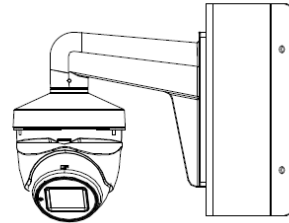

<b>Cámara</b>	
Sensor de imagen	CMOS de escaneo progresivo de 2.0 megapíxeles
Sistema de señales	PAL/NTSC
Velocidad de fotogramas de vídeo	PAL: 1080p a 25fps NTSC: 1080p-30fps
Resolución	1920 (H) á1080 (V)
Iluminación mínima	0.005 Lux(F1.2, AGC ON), 0 Lux con IR
Tiempo de obturación	PAL: 1/25 s a 1/50,000 s NTSC: 1/30 s a 1/50,000 s
Lente	2,7 mm a 13,5 mm
Campo de visión horizontal	De 102º a 31º
Día y Noche	Filtro de corte IR
Ajuste de ángulo	Panorámica: de 0º a 360º, Inclinación: de 0º a 75º, Rotación: de 0º a 360º
Sincronización	Sincronización interna
WDR (rango dinámico amplio)	120 dB
<b>Menú</b>	
Agc	Alto/Medio/Bajo
D/N Modo	Automático/Color/BW (Blanco y Negro)
Modo Imagen	STD/HIGH-SAT
HLC (Compensación de resaltado)	Sí
BLC (Compensación de retroiluminación)	Sí
Wdr	Sí
DNR 3D	Nivel 1 a 9
Lengua	Inglés
Funciones	Brillo, Nitidez, DNR 3D, Espejo, IR inteligente
<b>Interfaz</b>	
Salida de vídeo	1 salida analógica HD
Botón De Interruptor	TVI/AHD/CVI/CVBS
<b>General</b>	
Condiciones de funcionamiento	-40 ºC a 60 ºC (-40 ºF a 140 ºF), Humedad: 90% o menos (sin condensación)
Fuente de alimentación	12 VCC ±25% <i>*Se recomienda utilizar un adaptador de corriente para suministrar alimentación por cada cámara</i>
Consumo de energía	máximo. 7.7 W
Nivel de protección	IP67
Material	Metal
Rango IR	Hasta 70 m
Dimensiones	123,87 mm x 110,24 mm x 134,3 mm (4,87 " 4,34" a 5,29 ")
Peso	Aprox. 600 g (1,32 lb)

## Accesorios

DS-1273ZJ-130-TRL  
Wall Mount

DS-1275ZJ-SUS  
Vertical Pole Mount

DS-1276ZJ-SUS  
Corner Mount

DS-1280ZJ-M  
Junction Box

DS-1281ZJ-M  
Inclined Ceiling Mount