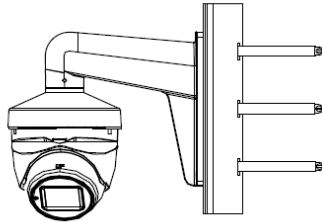

DS-1275ZJ-SUS
Vertical Pole Mount