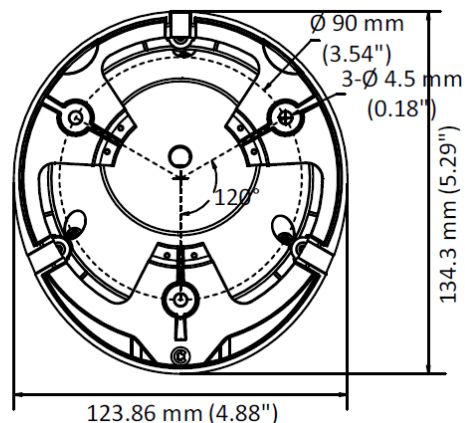

### Característica clave

- CMOS de alto rendimiento de 2 MP
- Luz ultra baja
- Resolución de 1920 a 1080
- Lente varifocal motorizada de 2,7 mm a 13,5 mm, enfoque automático
- EXIR 2.0, Smart IR, hasta 70 m de distancia IR
- Menú OSD, DNR 3D, WDR verdadero de 120 dB, conmutación día/noche
- Salida de vídeo 4 en 1 (TVI/AHD/CVI/CVBS conmutable)
- IP67
- Control por coaxial (HIKVISION-C)

<b>Cámara</b>	
Sensor de imagen	CMOS de escaneo progresivo de 2.0 megapíxeles
Sistema de señales	PAL/NTSC
Velocidad de fotogramas de vídeo	PAL: 1080p a 25fps NTSC: 1080p-30fps
Resolución	1920 (H) á1080 (V)
Iluminación mínima	0.005 Lux(F1.2, AGC ON), 0 Lux con IR
Tiempo de obturación	PAL: 1/25 s a 1/50,000 s NTSC: 1/30 s a 1/50,000 s
Lente	2,7 mm a 13,5 mm
Campo de visión horizontal	De 102º a 31º
Día y Noche	Filtro de corte IR
Ajuste de ángulo	Panorámica: de 0º a 360º, Inclinación: de 0º a 75º, Rotación: de 0º a 360º
Sincronización	Sincronización interna
WDR (rango dinámico amplio)	120 dB
<b>Menú</b>	
Agc	Alto/Medio/Bajo
D/N Modo	Automático/Color/BW (Blanco y Negro)
Modo Imagen	STD/HIGH-SAT
HLC (Compensación de resaltado)	Sí
BLC (Compensación de retroiluminación)	Sí
Wdr	Sí
DNR 3D	Nivel 1 a 9
Lengua	Inglés
Funciones	Brillo, Nitidez, DNR 3D, Espejo, IR inteligente
<b>Interfaz</b>	
Salida de vídeo	1 salida analógica HD
Botón De Interruptor	TVI/AHD/CVI/CVBS
<b>General</b>	
Condiciones de funcionamiento	-40 ºC a 60 ºC (-40 ºF a 140 ºF), Humedad: 90% o menos (sin condensación)
Fuente de alimentación	12 VCC ±25% <i>*Se recomienda utilizar un adaptador de corriente para suministrar alimentación por cada cámara</i>
Consumo de energía	máximo. 7.7 W
Nivel de protección	IP67
Material	Metal
Rango IR	Hasta 70 m
Dimensiones	123,87 mm x 110,24 mm x 134,3 mm (4,87 " 4,34" a 5,29 ")
Peso	Aprox. 600 g (1,32 lb)