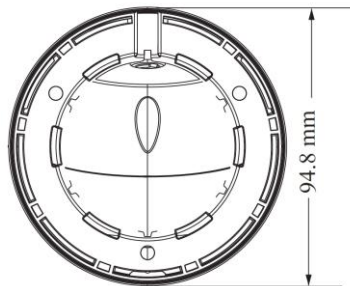

Stream Principal	60Hz: 4MP/3MP/1080P/720P(1~30fps); 50Hz: 4MP/3MP/1080P/720P(1~25fps)
Sub-Stream	60Hz: 720P/D1/CIF (1~30fps); 50Hz: 720P/D1/CIF (1~25fps)
Tercer Stream	60Hz: D1/480× 240/CIF (1~30fps);50Hz: D1/480× 240/CIF(1~25fps)
Bit Rate	64 Kbps ~ 8 Mbps
Bit Rate Type	VBR / CBR
Compresión Audio	G711A/U
Regulaciones Imagen	ROI, Saturación, Brillo, Tono, Contraste, Wide Dynamic, Nitidez, Imagen Espejo, Volteo Imagen, Reducción ruido, etc.
ROI (region interés)	Cada ROI se puede configurar separadamente
Interfaces	
Red	RJ45
Audio	1CH micrófono incorporado
Funciones	
Monitorización remota	Navegador Web / APP
Navegadores Web	IE11 (require plug-in) / Chrome 89+ / Edge 89+ / Firefox 87+ / Safari 14.0
Conexión online	Soporta simultáneamente monitorización de hasta 3 usuarios; Soporta multi-stream para transmission tiempo real
Protocolos de red	UDP, IPv4, IPv6, DHCP, NTP, RTSP, RTP, RTCP, PPPoE, DDNS, SMTP, FTP, 802.1x, SNMP, UPnP, HTTP, HTTPS, QoS
Interfaz de Protocolo	ONVIF
Smart Alarm	Detección de Movimiento
Smart Event	Detección de: intrusión en una región, cruce de línea, objeto abandonado / desaparecido, excepción de video (cambio de escena, desenfoco video, etc.)
Otras Funciones	Marca de agua, mascara de vídeo, heartbeat (supervision), visión pasillo
Seguridad	Video encriptado, firmware encriptado, encriptación HTTPS, configuración de encriptación, bloqueo de inicio de sesión ilegal, filtrado de direcciones IP, autenticación 802.1x, autenticación para HTTP/HTTPS
PoE	IEEE802.3 af
IR Distancia	10 ~ 20 m
Protección	IP67
Otros	
Alimentación	12Vcc y PoE
Consumo	< 4.5W
Entorno de trabajo	- 20 °C ~ 55 °C / Humedad: menor del 95% (sin condensación)
Dimensiones (mm)	Φ 94.8 × 82.8
Peso (neto)	Aprox. 0.29Kg
Instalación	Techo / Pared
Certificados	CE, FCC. Y cumple con Directive EU RoHS, WEEE(2012/19/EU) , directive 94/62/EC and REACH(EC1907/2006)