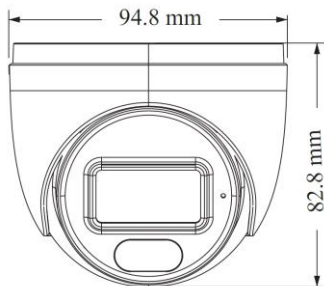

Stream Principal	60Hz: 4MP/3MP/1080P/720P(1~30fps); 50Hz: 4MP/3MP/1080P/720P(1~25fps)
Sub-Stream	60Hz: 720P/D1/CIF (1~30fps); 50Hz: 720P/D1/CIF (1~25fps)
Tercer Stream	60Hz: D1/480× 240/CIF (1~30fps);50Hz: D1/480× 240/CIF(1~25fps)
Bit Rate	64 Kbps ~ 8 Mbps
Bit Rate Type	VBR / CBR
Compresión Audio	G711A/U
Regulaciones Imagen	ROI, Saturación, Brillo, Tono, Contraste, Wide Dynamic, Nitidez, Imagen Espejo, Volteo Imagen, Reducción ruido, etc.
ROI (region interés)	Cada ROI se puede configurar separadamente
Interfaces	
Red	RJ45
Audio	1CH micrófono incorporado
Funciones	
Monitorización remota	Navegador Web / APP
Navegadores Web	IE11 (require plug-in) / Chrome 89+ / Edge 89+ / Firefox 87+ / Safari 14.0
Conexión online	Soporta simultáneamente monitorización de hasta 3 usuarios; Soporta multi-stream para transmission tiempo real
Protocolos de red	UDP, IPv4, IPv6, DHCP, NTP, RTSP, RTP, RTCP, PPPoE, DDNS, SMTP, FTP, 802.1x, SNMP, UPnP, HTTP, HTTPS, QoS
Interfaz de Protocolo	ONVIF
Smart Alarm	Detección de Movimiento
Smart Event	Detección de: intrusión en una región, cruce de línea, objeto abandonado / desaparecido, excepción de video (cambio de escena, desenfoco video, etc.)
Otras Funciones	Marca de agua, mascara de vídeo, heartbeat (supervision), visión pasillo
Seguridad	Video encriptado, firmware encriptado, encriptación HTTPS, configuración de encriptación, bloqueo de inicio de sesión ilegal, filtrado de direcciones IP, autenticación 802.1x, autenticación para HTTP/HTTPS
PoE	IEEE802.3 af
IR Distancia	10 ~ 20 m
Protección	IP67
Otros	
Alimentación	12Vcc y PoE
Consumo	< 4.5W
Entorno de trabajo	- 20 °C ~ 55 °C / Humedad: menor del 95% (sin condensación)
Dimensiones (mm)	Φ 94.8 × 82.8
Peso (neto)	Aprox. 0.29Kg
Instalación	Techo / Pared
Certificados	CE, FCC. Y cumple con Directive EU RoHS, WEEE(2012/19/EU) , directive 94/62/EC and REACH(EC1907/2006)