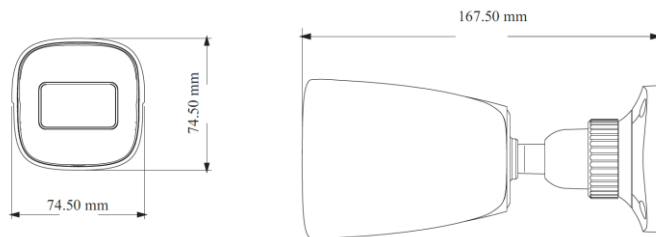

Sub-Stream	60Hz: 720P/D1/CIF (1~30fps); 50Hz: 720P/D1/CIF (1~25fps)
Tercer Stream	60Hz: D1/480× 240/CIF (1~30fps);50Hz: D1/480× 240/CIF(1~25fps)
Bit Rate	64 Kbps ~ 8 Mbps
Bit Rate Type	VBR / CBR
Compresión Audio	G711A/U
Regulaciones Imagen	ROI, Saturación, Brillo, Tono, Contraste, Wide Dynamic, Nitidez, Imagen Espejo, Volteo Imagen, Reducción ruido, etc.
ROI (region interés)	Cada ROI se puede configurar separadamente
Interfaces	
Red	RJ45
Audio	ICH entrada audio
Almacenamiento	Alojamiento para tarjeta microSD de hasta 256Gb
Reset	Sí
Funciones	
Monitorización remota	Navegador Web / APP
Navegadores Web	IE11 (require plug-in) / Chrome 89+ / Edge 89+ / Firefox 87+ / Safari 14.0
Conexión online	Soporta simultáneamente monitorización de hasta 3 usuarios; Soporta multi-stream para transmission tiempo real
Protocolos de red	UDP, IPv4, IPv6, DHCP, NTP, RTSP, RTP, RTCP, PPPoE, DDNS, SMTP, FTP, 802.1x, SNMP, UPnP, HTTP, HTTPS, QoS
Interfaz de Protocolo	ONVIF
Smart Alarm	Detección de Movimiento, microSD llena, error en microSD
Smart Event	Detección de: intrusión en una región, cruce de línea, objeto abandonado / desaparecido, excepción de video (cambio de escena, desenfoco video, etc.)
Otras Funciones	Marca de agua, mascara de vídeo, heartbeat (supervision), vision pasillo
Seguridad	Video encriptado, firmware encriptado, encriptación HTTPS, configuración de encriptación, bloqueo de inicio de sesión ilegal, filtrado de direcciones IP, autenticación 802.1x, autenticación para HTTP/HTTPS
PoE	Sí
Distancia iluminación	IR: 20 ~ 30 m / Luz blanca: 20 ~ 30 m
Protección	IP67
Otros	
Alimentación	12Vcc y PoE
Consumo	< 6W
Entorno de trabajo	- 30 °C ~ 60 °C / Humedad: menor del 95% (sin condensación)
Dimensiones (mm)	167.5 × 74.5 × 74.5
Peso (neto)	Aprox. 0.45Kg
Instalación	Techo / Pared
Certificados	CE, FCC. Y cumple con Directive EU RoHS, WEEE(2012/19/EU) , directive 94/62/EC and REACH(EC1907/2006)