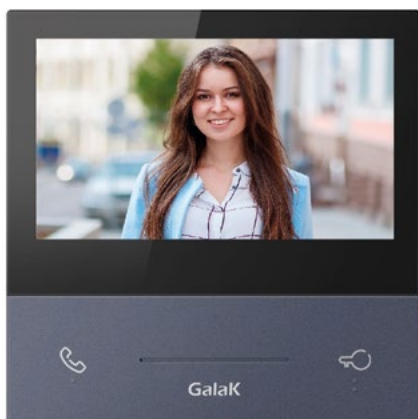

videokit 2 hilos

VIDEOPORTERO 2 HILOS

VIDEOKIT CON APP

GalaK

CC.AA. | VIDEOPORTEROS

C.C.TV.

INTRUSIÓN

INCENDIO | CASES

G-VKW200

G-VKW201C

Kits de videoportero 2 hilos que incluyen monitor WiFi lo cual permite, si se desea, poder recibir las llamadas del videoportero en un teléfono móvil, a través de la App TUYA SMART disponible para Android e iOS.

Los videokits están compuestos por:

G-VP16: Placa de calle de superficie extraplana (2,6 cm), de solo 8,6 cm de ancho y 16,8 cm de alto, con cámara CMOS 0,4Mp, visión 90° y luz infrarroja (0,1 lux). Color negro-acero. Puede controlar 2 cerraduras. Dispone de regulación del tiempo de activación de la cerradura. Integra Control de Accesos con lector de proximidad de alta seguridad Mifare® que admite hasta 200 tarjetas (TJ-GALAK-MF) y/o tags (TG-GALAK y TG-GALAK-P). Dimensiones en mm: 168 (alto) x 86 (ancho) x 26 (fondo). Temperatura de funcionamiento: -25°C / +55°C. IPx4. Consumo: 110mA (20mA en reposo).

G-VMW10-T: Monitor WIFI color con pantalla táctil de 7" (1.024x600 pixels). Bus 2 hilos, de superficie. Teclas táctiles. Viva voz, manos libres. Selección de fondo de pantalla. Salvapantallas. Memoria de imagen de serie. Incorpora una memoria interna de hasta 50 imágenes. Memoria de imagen opcional: dispone de ranura para insertar una microSD (máx. 32Gb) que permitiría un total de 1.000 imágenes y/o 40 vídeos aproximadamente. Más detalles en la pág. 5.